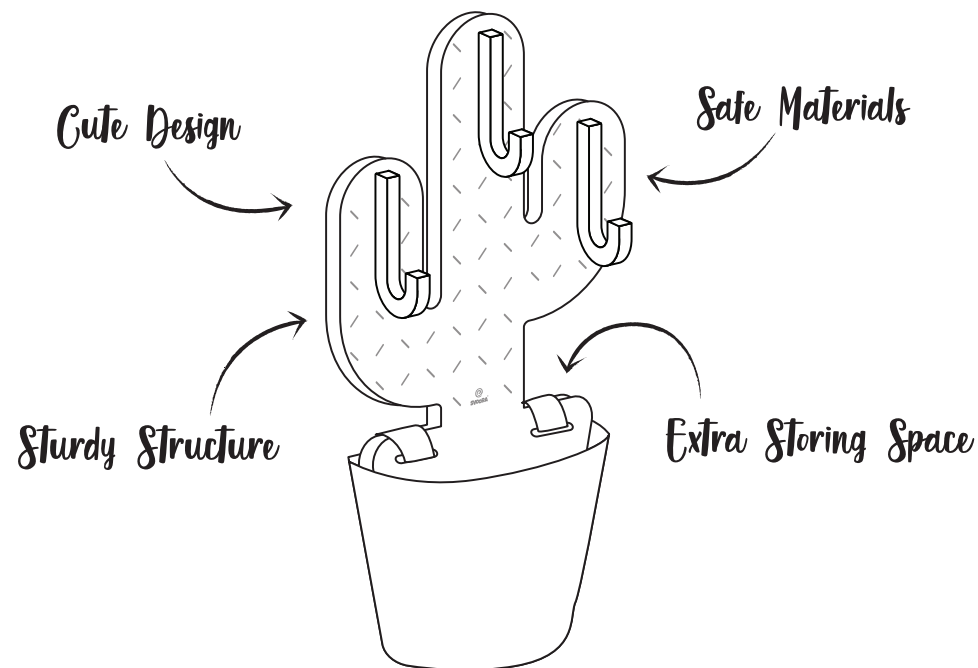

WARNING

CHOKING HAZARD - Small Parts.
Not for children under 3 years.

Designed in Greece. Made in CN NBO.
Σχεδιάστηκε στην Ελλάδα.
Κατασκευάζεται στην Λ.Δ.Κ.

◀◀ Assembly Instructions ▶▶

οδηγίες συναρμολόγησης, Montageanleitungen, instrucciones de montaje,
notice de montage, istruzioni di montaggio, инструкция по сборке

Wall Hanger 'The Cactus'

Ξύλινη Κρεμάστρα Τοίχου 'Κάκτος'
#21013

EL. ΠΡΟΕΙΔΟΠΟΙΗΣΗ! Απαιτείται η συναρμολόγηση από ενήλικα. **EN. WARNING!** Adult assembly required. **DE. ACHTUNG!** Das Produkt sollte von Erwachsenen zusammengebaut werden. **ES. ¡ADVERTENCIA!** Un adulto debe ensamblar las piezas. **FR. ATTENTION!** A assembler par un adulte. **IT. AVVERTENZA!** Deve essere montato da un adulto. **RU. ПРЕДУПРЕЖДЕНИЕ!** Для сборки требуется взрослый человек.